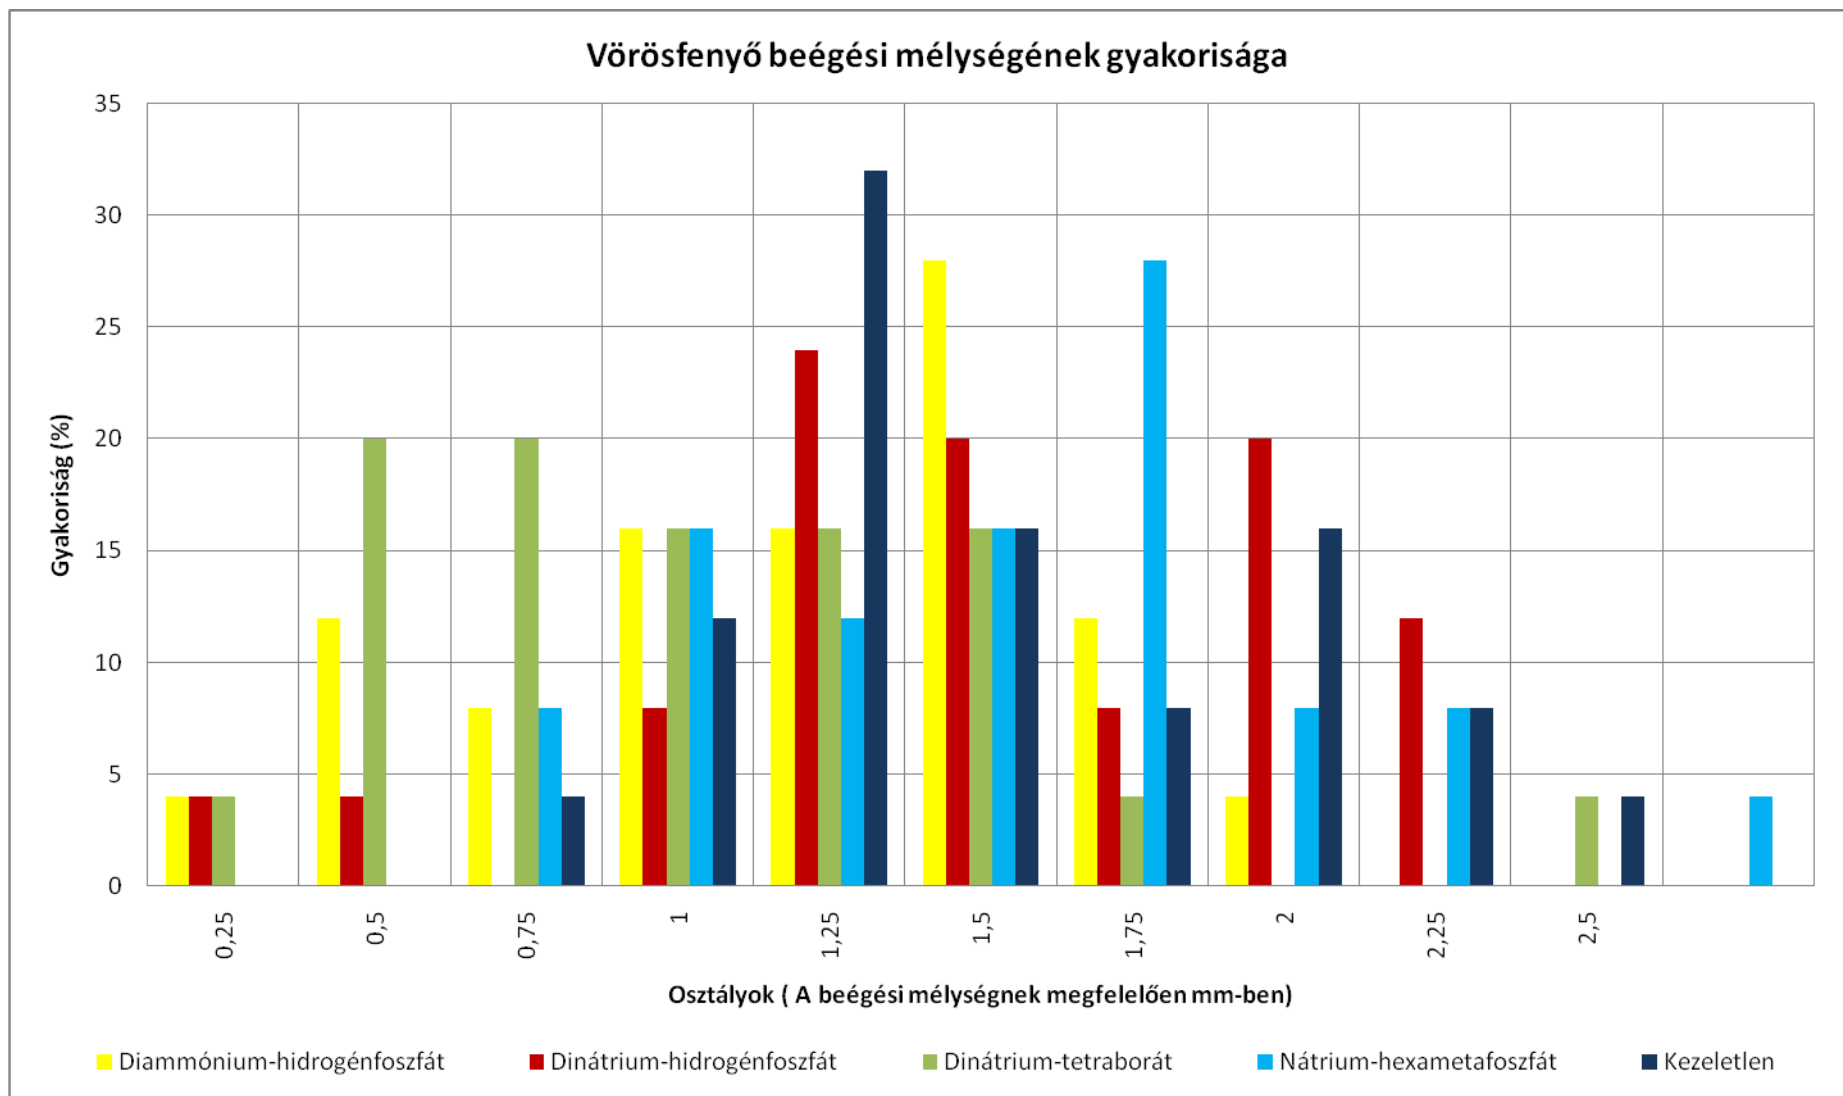

XI. melléklet. Vörösfenyő beégési mélységének gyakorisága