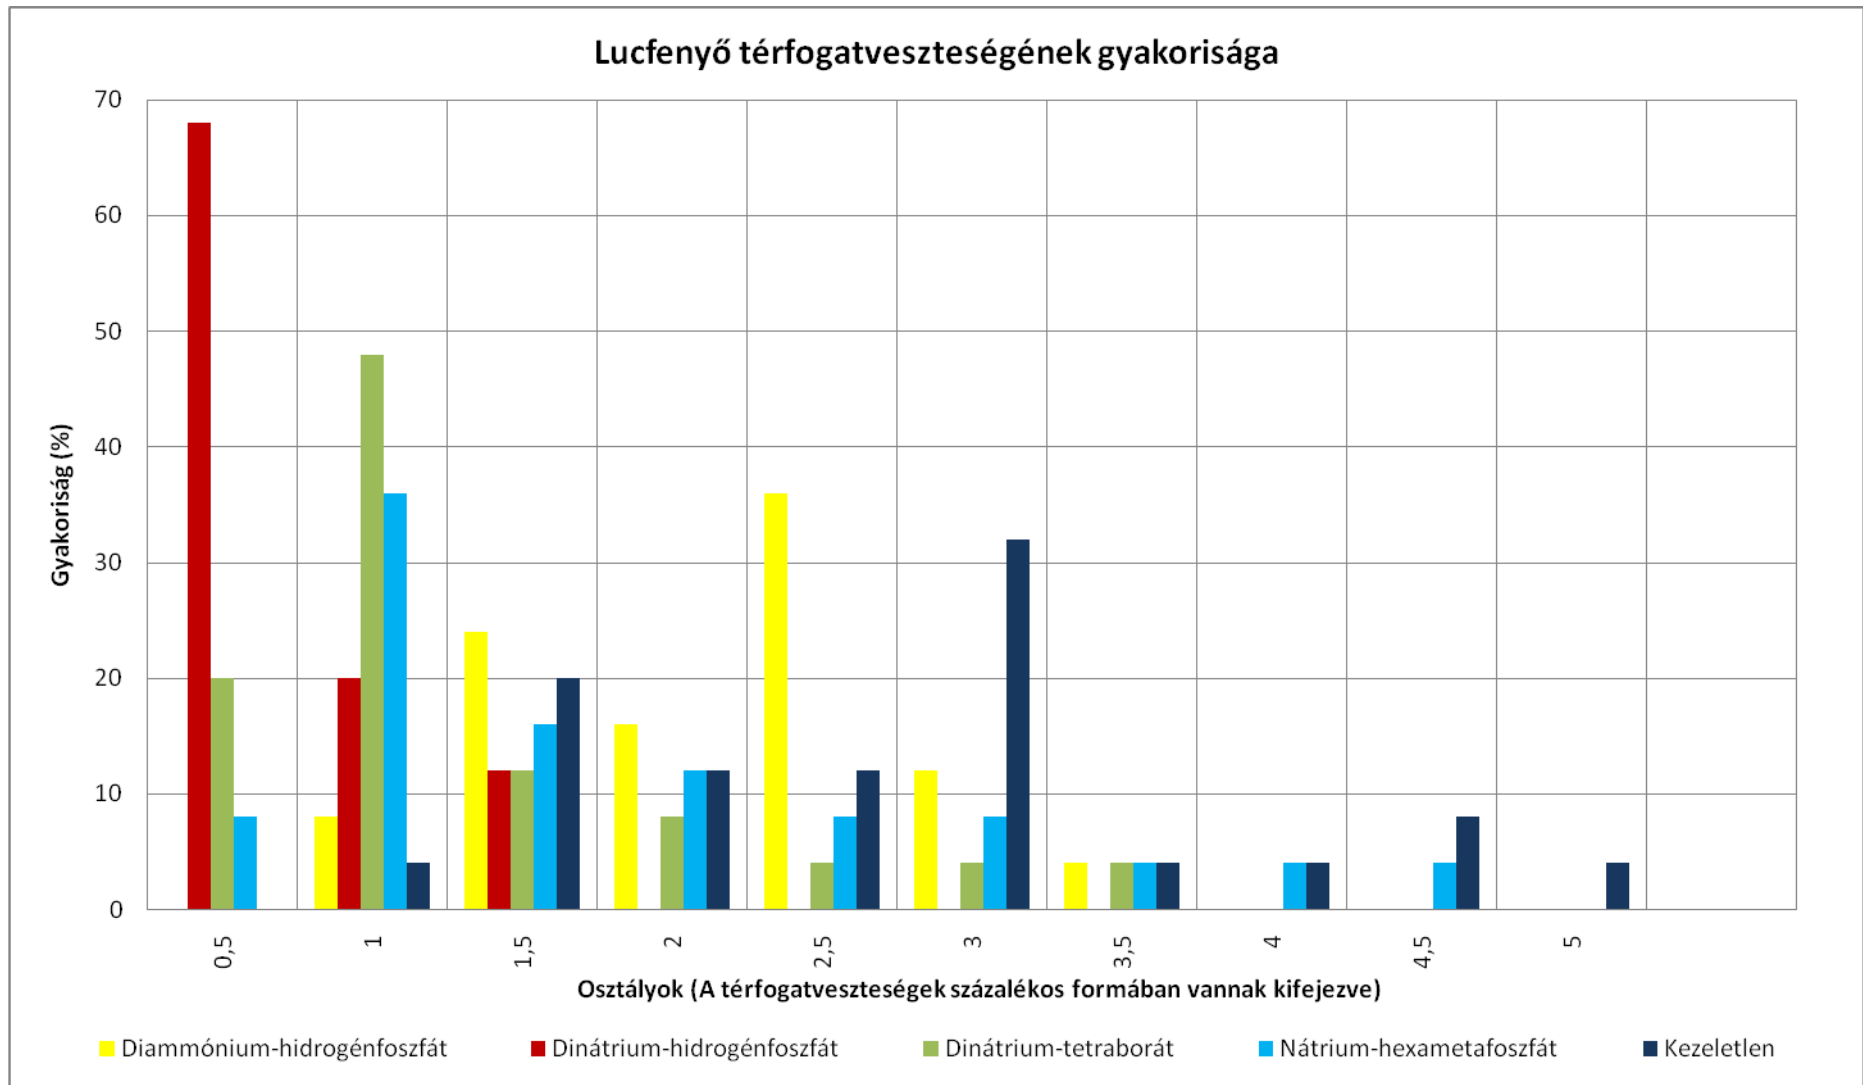

I. melléklet. Akác beégési mélységének gyakorisága

Akác térfogatvesztésének gyakorisága

II. melléklet. Akác térfogatvesztésének gyakorisága

III. melléklet. Bükk beégési mélységeinek gyakorisága

IV. melléklet. Bükk térfogatveszteségének gyakorisága

V. melléklet. Lucfenyő beégési mélységének gyakorisága

VI. melléklet. Lucfenyő térfogatveszteségének gyakorisága

VII. melléklet. Nyár beégési mélységének gyakorisága

VIII. melléklet. Nyár térfogatvesztésének gyakorisága