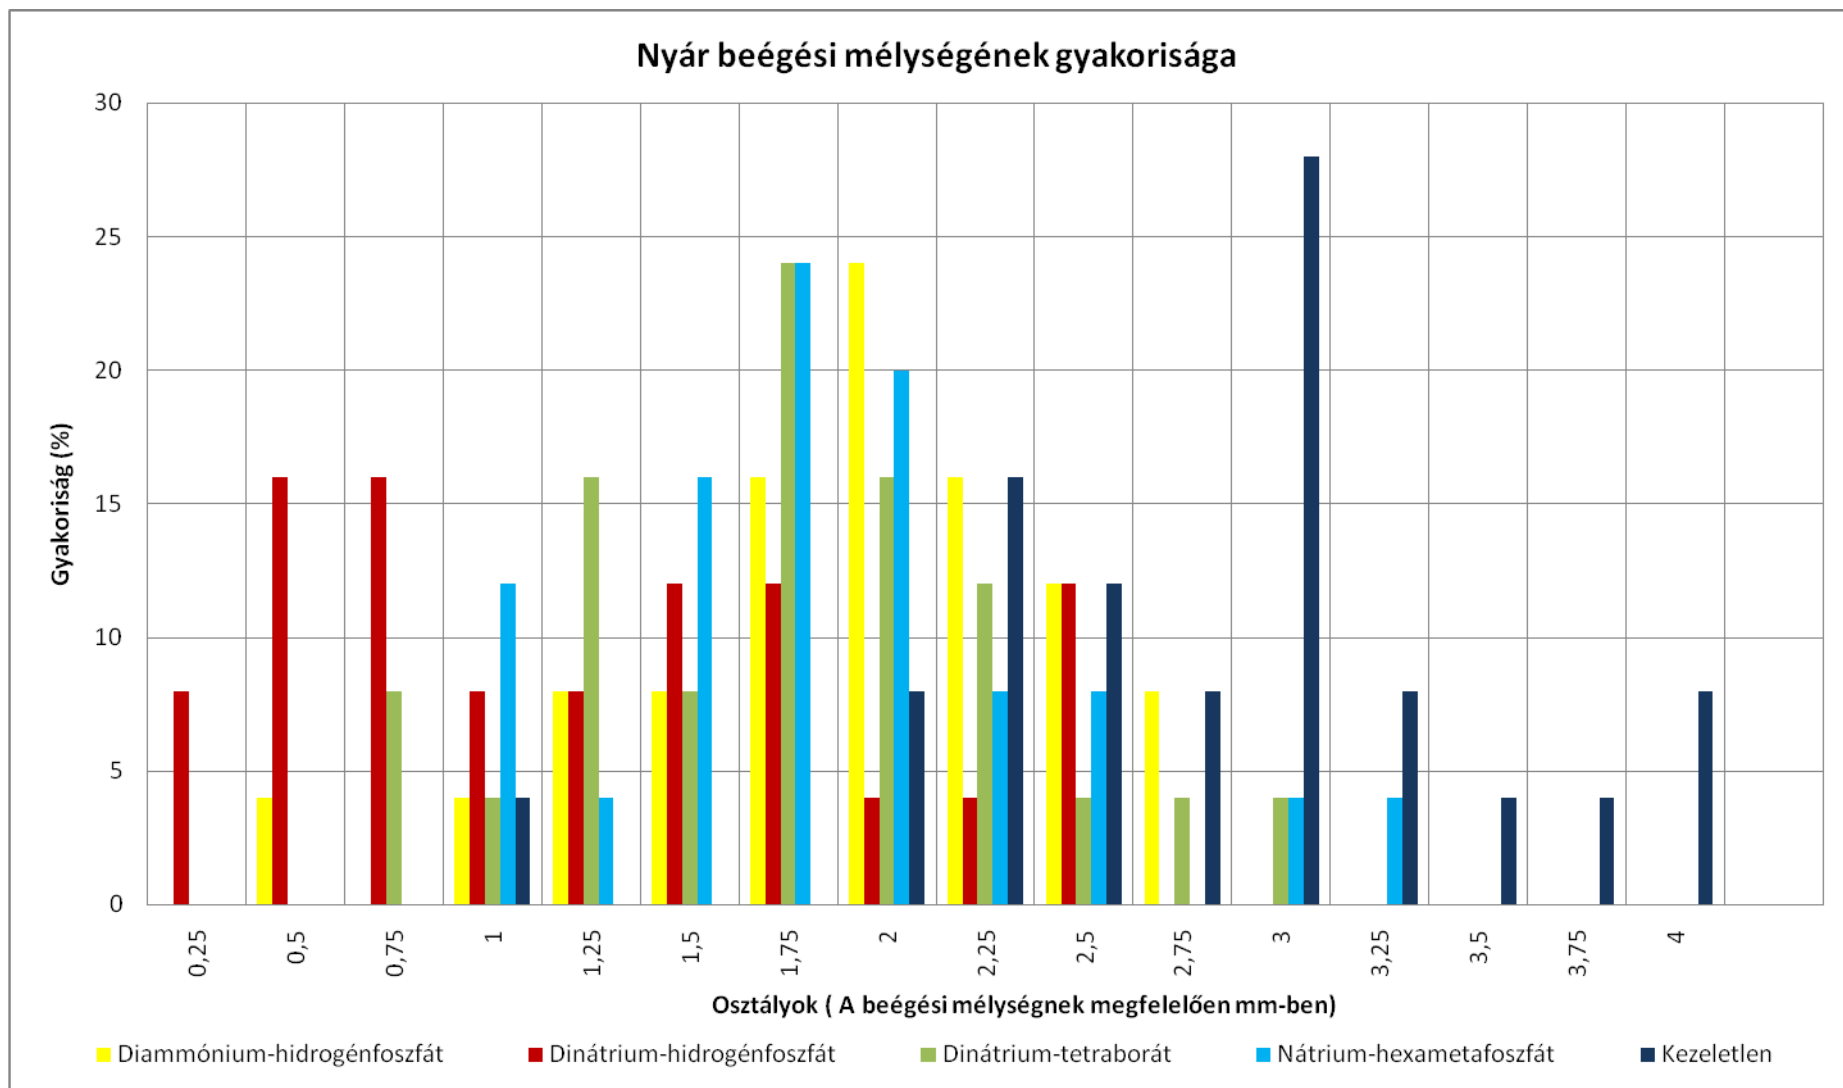

I. melléklet. Akác beégési mélységének gyakorisága

Akác térfogatvesztésének gyakorisága

II. melléklet. Akác térfogatvesztésének gyakorisága

III. melléklet. Bükk beégési mélységeinek gyakorisága

IV. melléklet. Bükk térfogatveszteségének gyakorisága

V. melléklet. Lucfenyő beégési mélységének gyakorisága

VI. melléklet. Lucfenyő térfogatveszteségének gyakorisága

VII. melléklet. Nyár beégési mélységének gyakorisága

VIII. melléklet. Nyár térfogatvesztésének gyakorisága