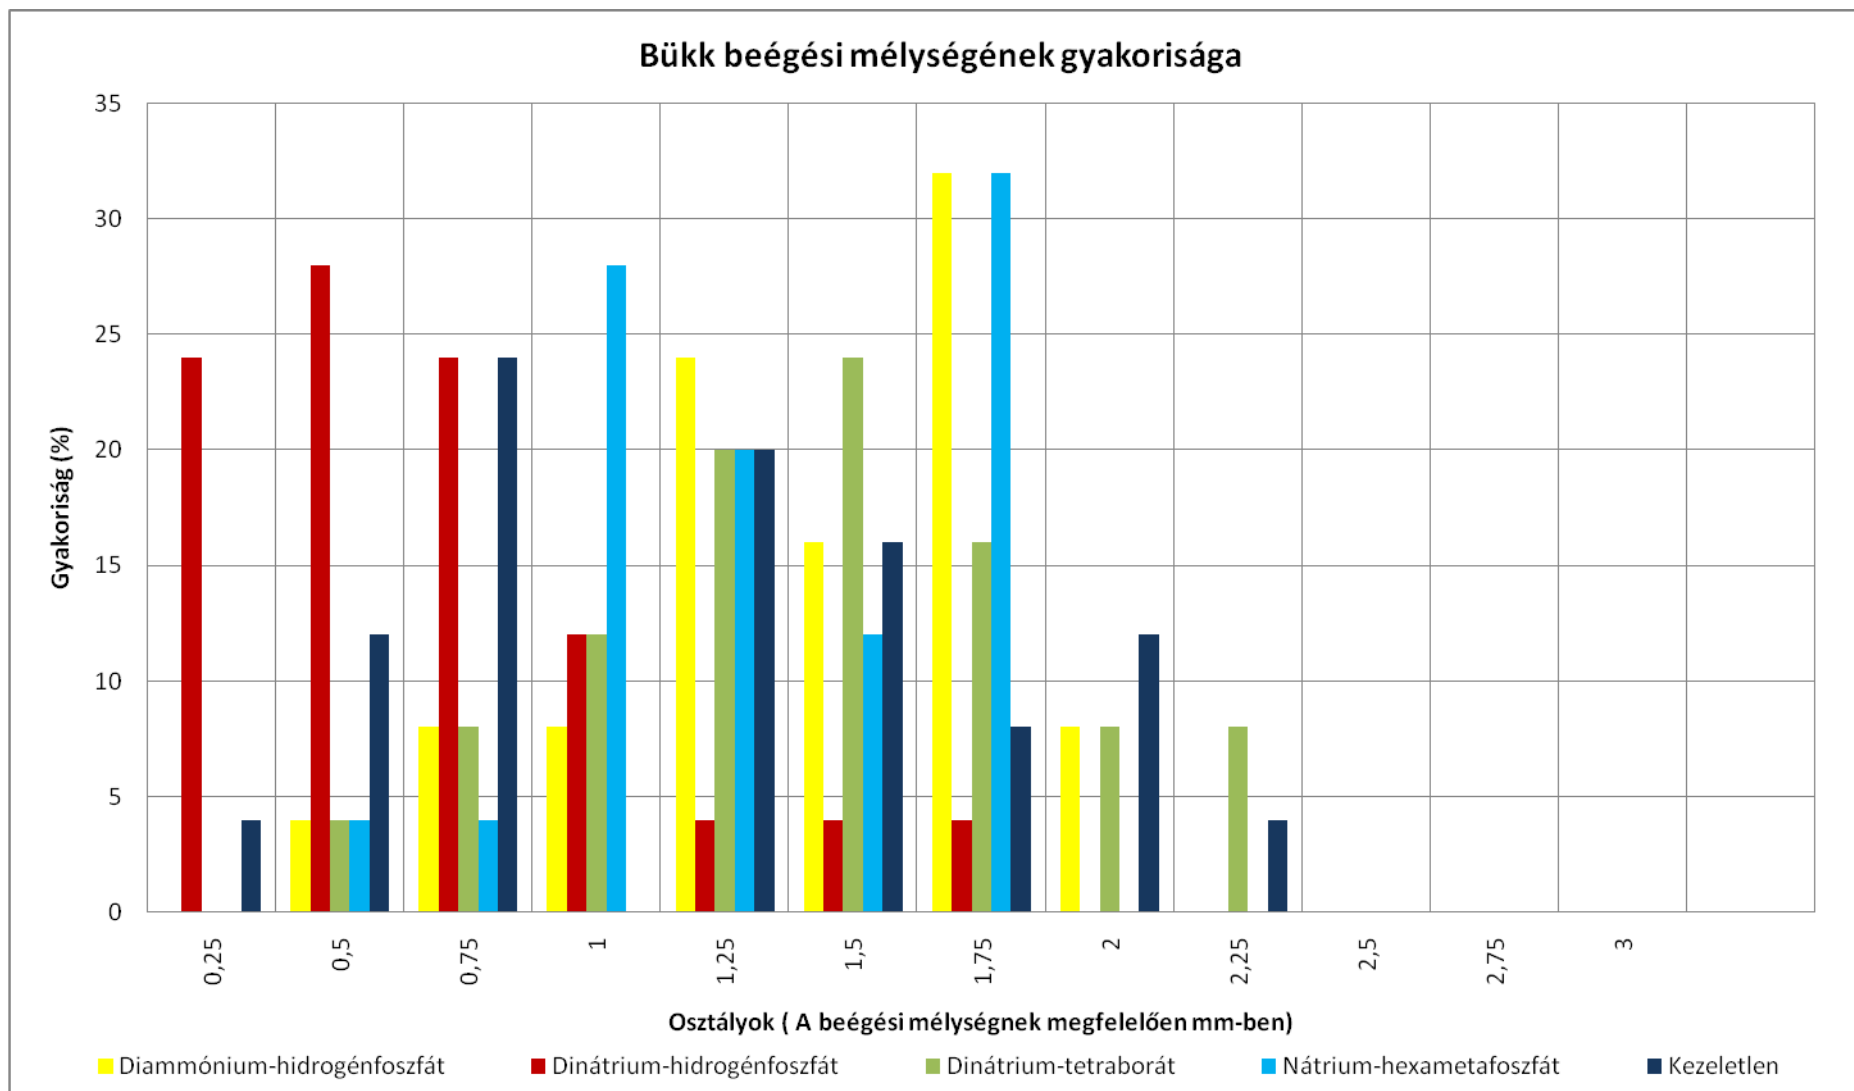

I. melléklet. Akác beégési mélységének gyakorisága

Akác térfogatvesztésének gyakorisága

II. melléklet. Akác térfogatvesztésének gyakorisága

III. melléklet. Bükk beégési mélységeinek gyakorisága

IV. melléklet. Bükk térfogatveszteségének gyakorisága

V. melléklet. Lucfenyő beégési mélységének gyakorisága

VI. melléklet. Lucfenyő térfogatveszteségének gyakorisága

VII. melléklet. Nyár beégési mélységének gyakorisága

VIII. melléklet. Nyár térfogatvesztésének gyakorisága