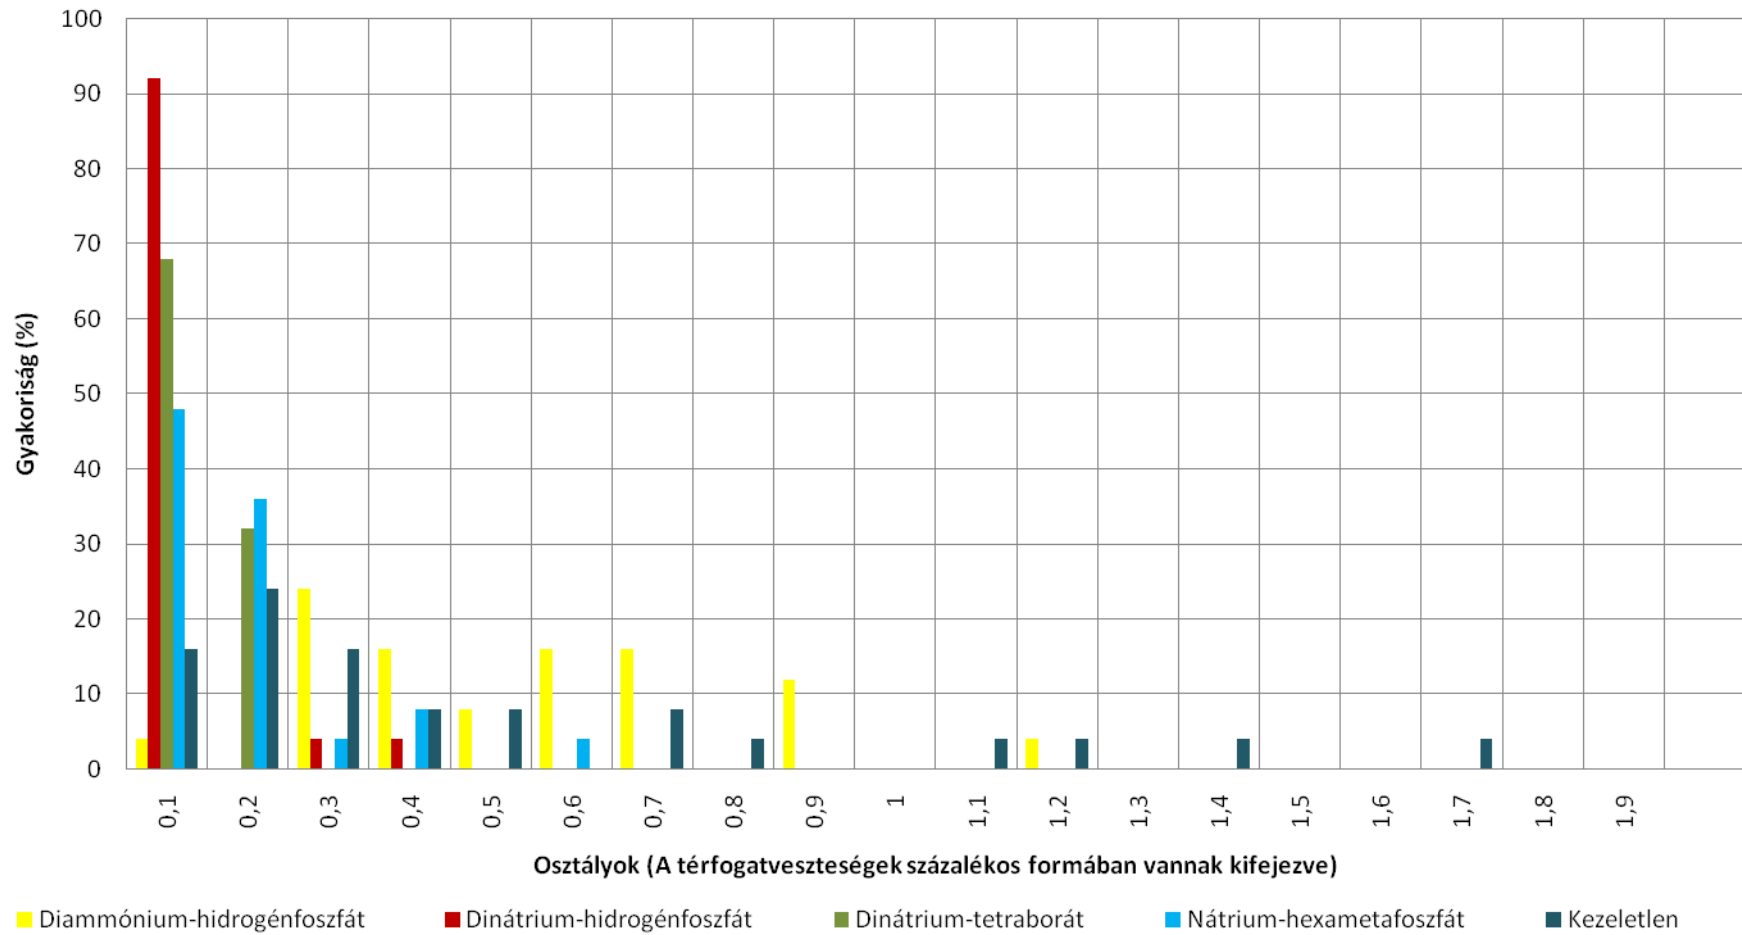

I. melléklet. Akác beégési mélységének gyakorisága

Akác térfogatvesztésének gyakorisága

II. melléklet. Akác térfogatvesztésének gyakorisága

III. melléklet. Bükk beégési mélységeinek gyakorisága

IV. melléklet. Bükk térfogatveszteségének gyakorisága

V. melléklet. Lucfenyő beégési mélységének gyakorisága

VI. melléklet. Lucfenyő térfogatveszteségének gyakorisága

VII. melléklet. Nyár beégési mélységének gyakorisága

VIII. melléklet. Nyár térfogatvesztésének gyakorisága