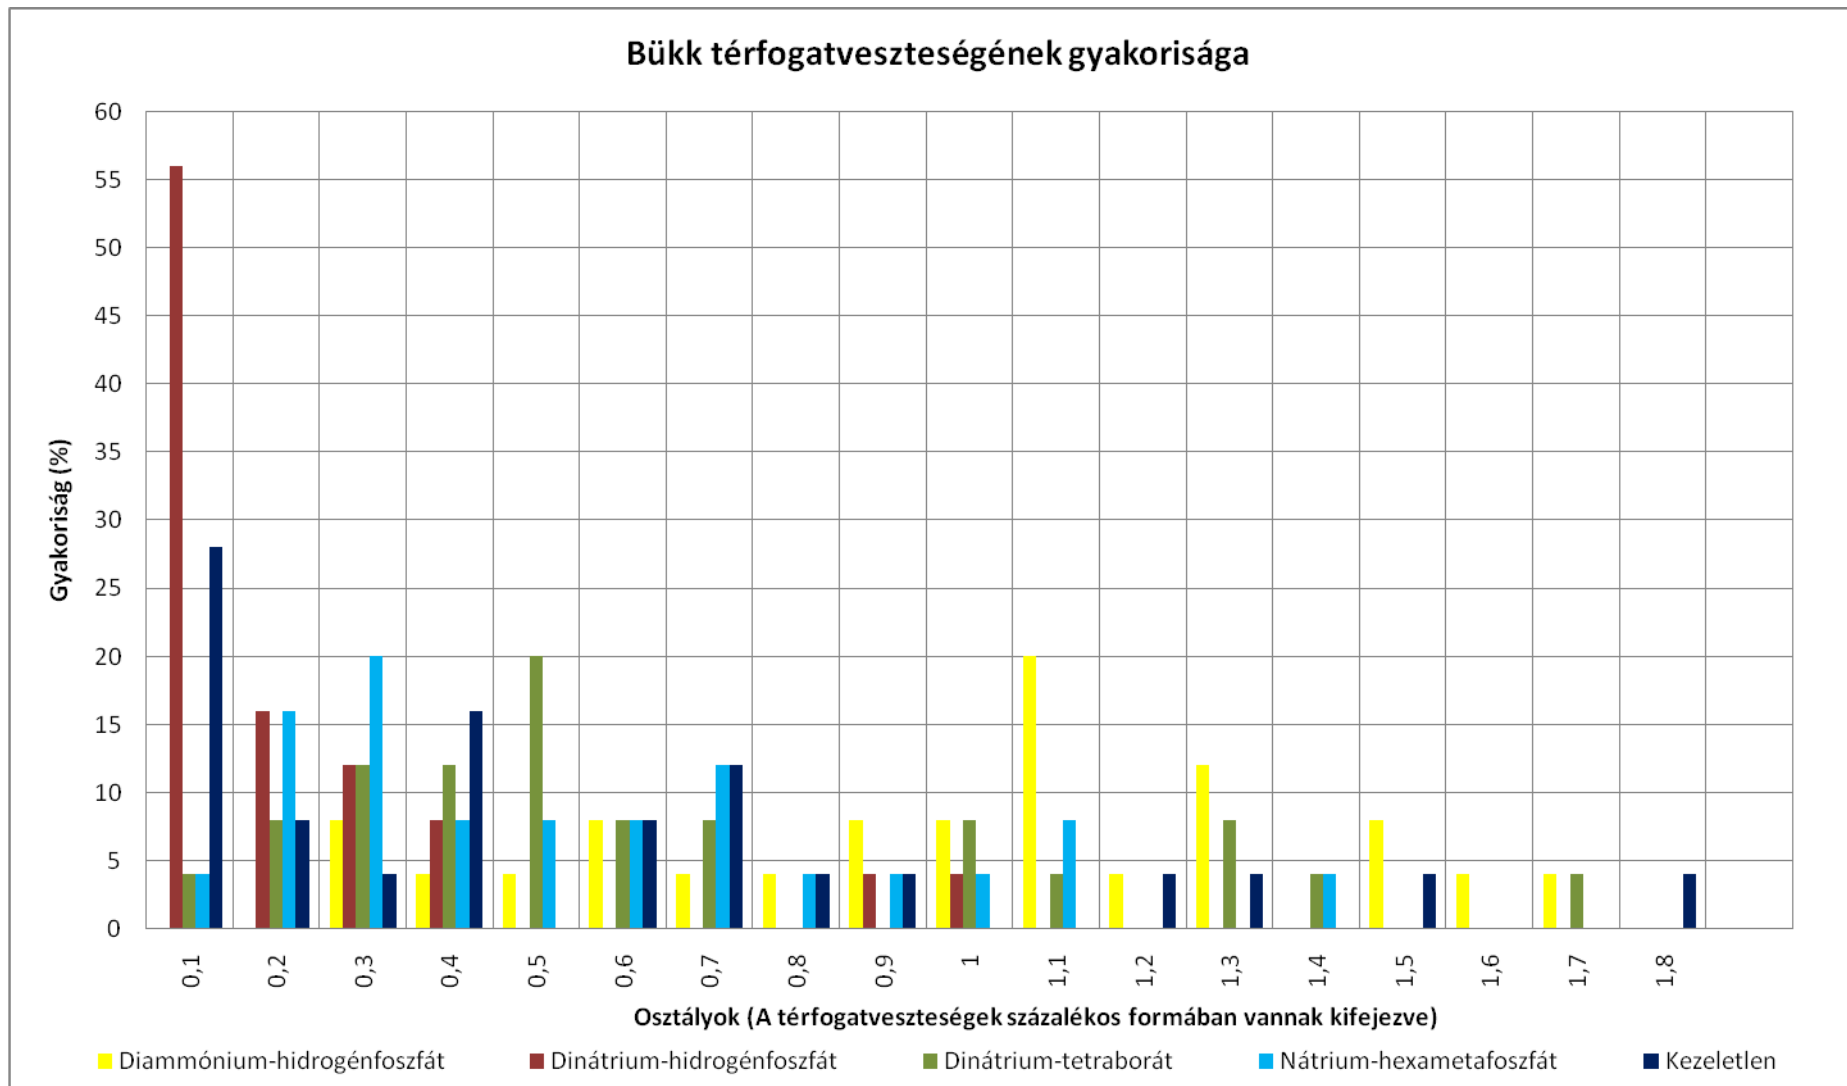

I. melléklet. Akác beégési mélységének gyakorisága

Akác térfogatvesztésének gyakorisága

II. melléklet. Akác térfogatvesztésének gyakorisága

III. melléklet. Bükk beégési mélységeinek gyakorisága

IV. melléklet. Bükk térfogatveszteségének gyakorisága

V. melléklet. Lucfenyő beégési mélységének gyakorisága

VI. melléklet. Lucfenyő térfogatveszteségének gyakorisága

VII. melléklet. Nyár beégési mélységének gyakorisága

VIII. melléklet. Nyár térfogatvesztésének gyakorisága