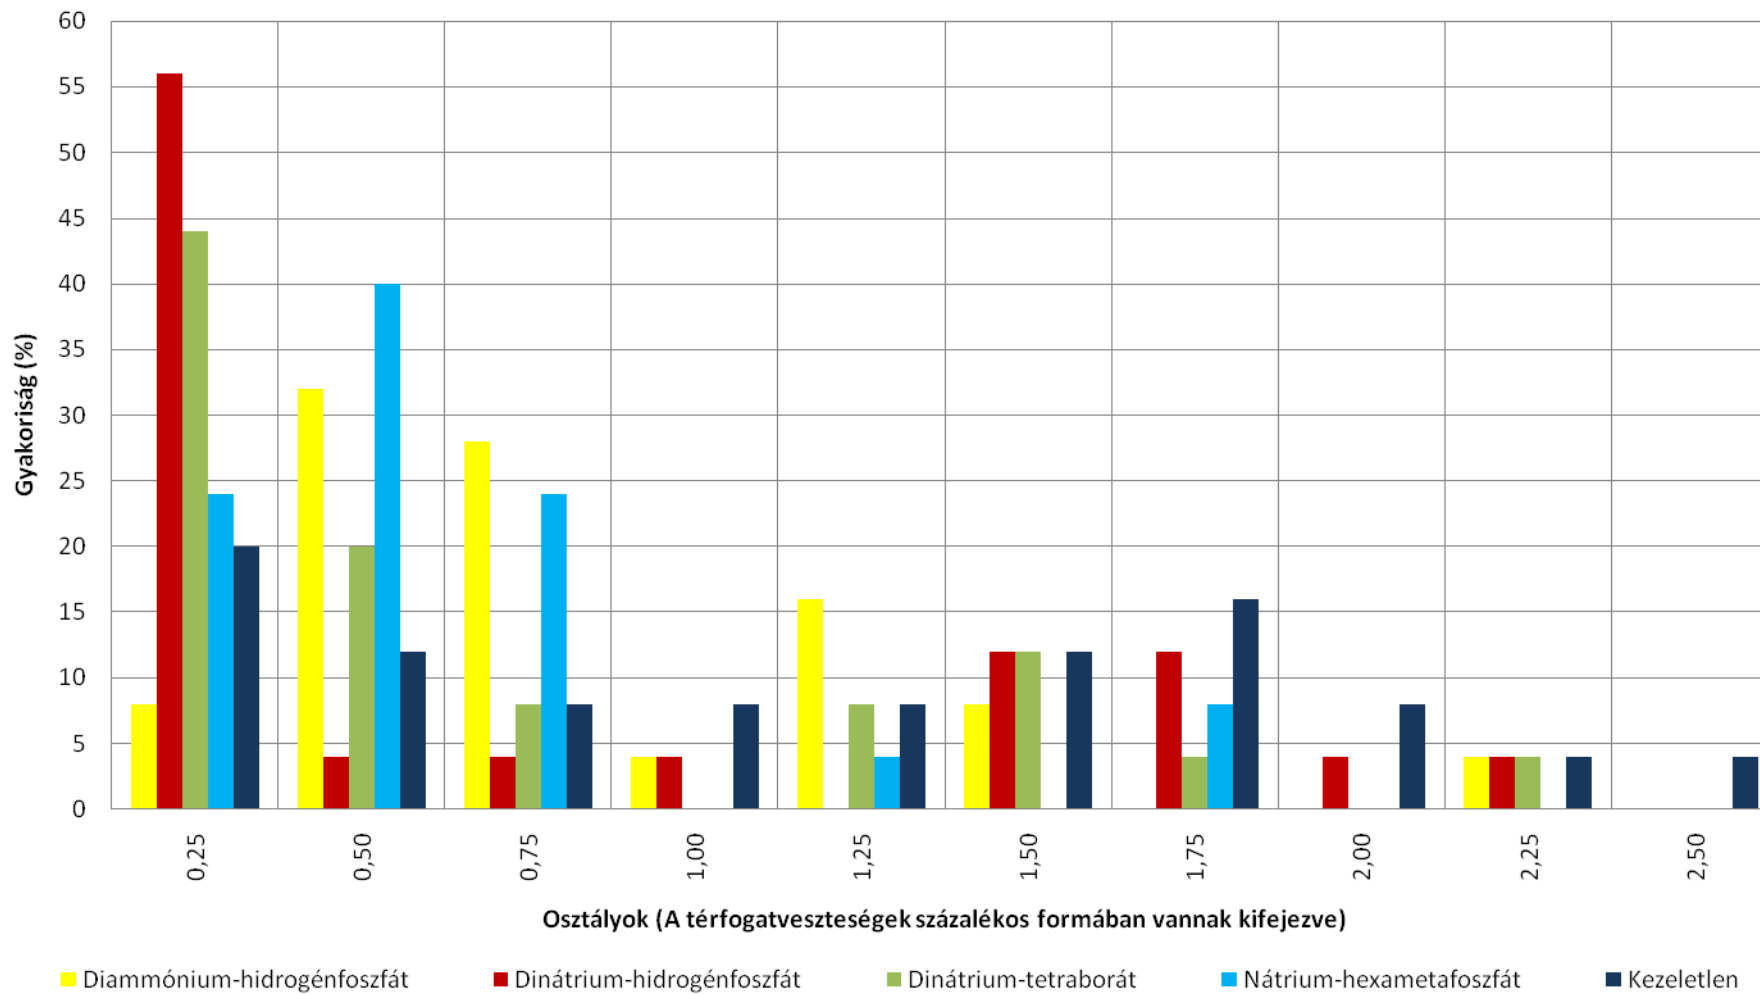

Tölgy térfogatvesztésének gyakorisága

X. melléklet. Tölgy térfogatvesztésének gyakorisága