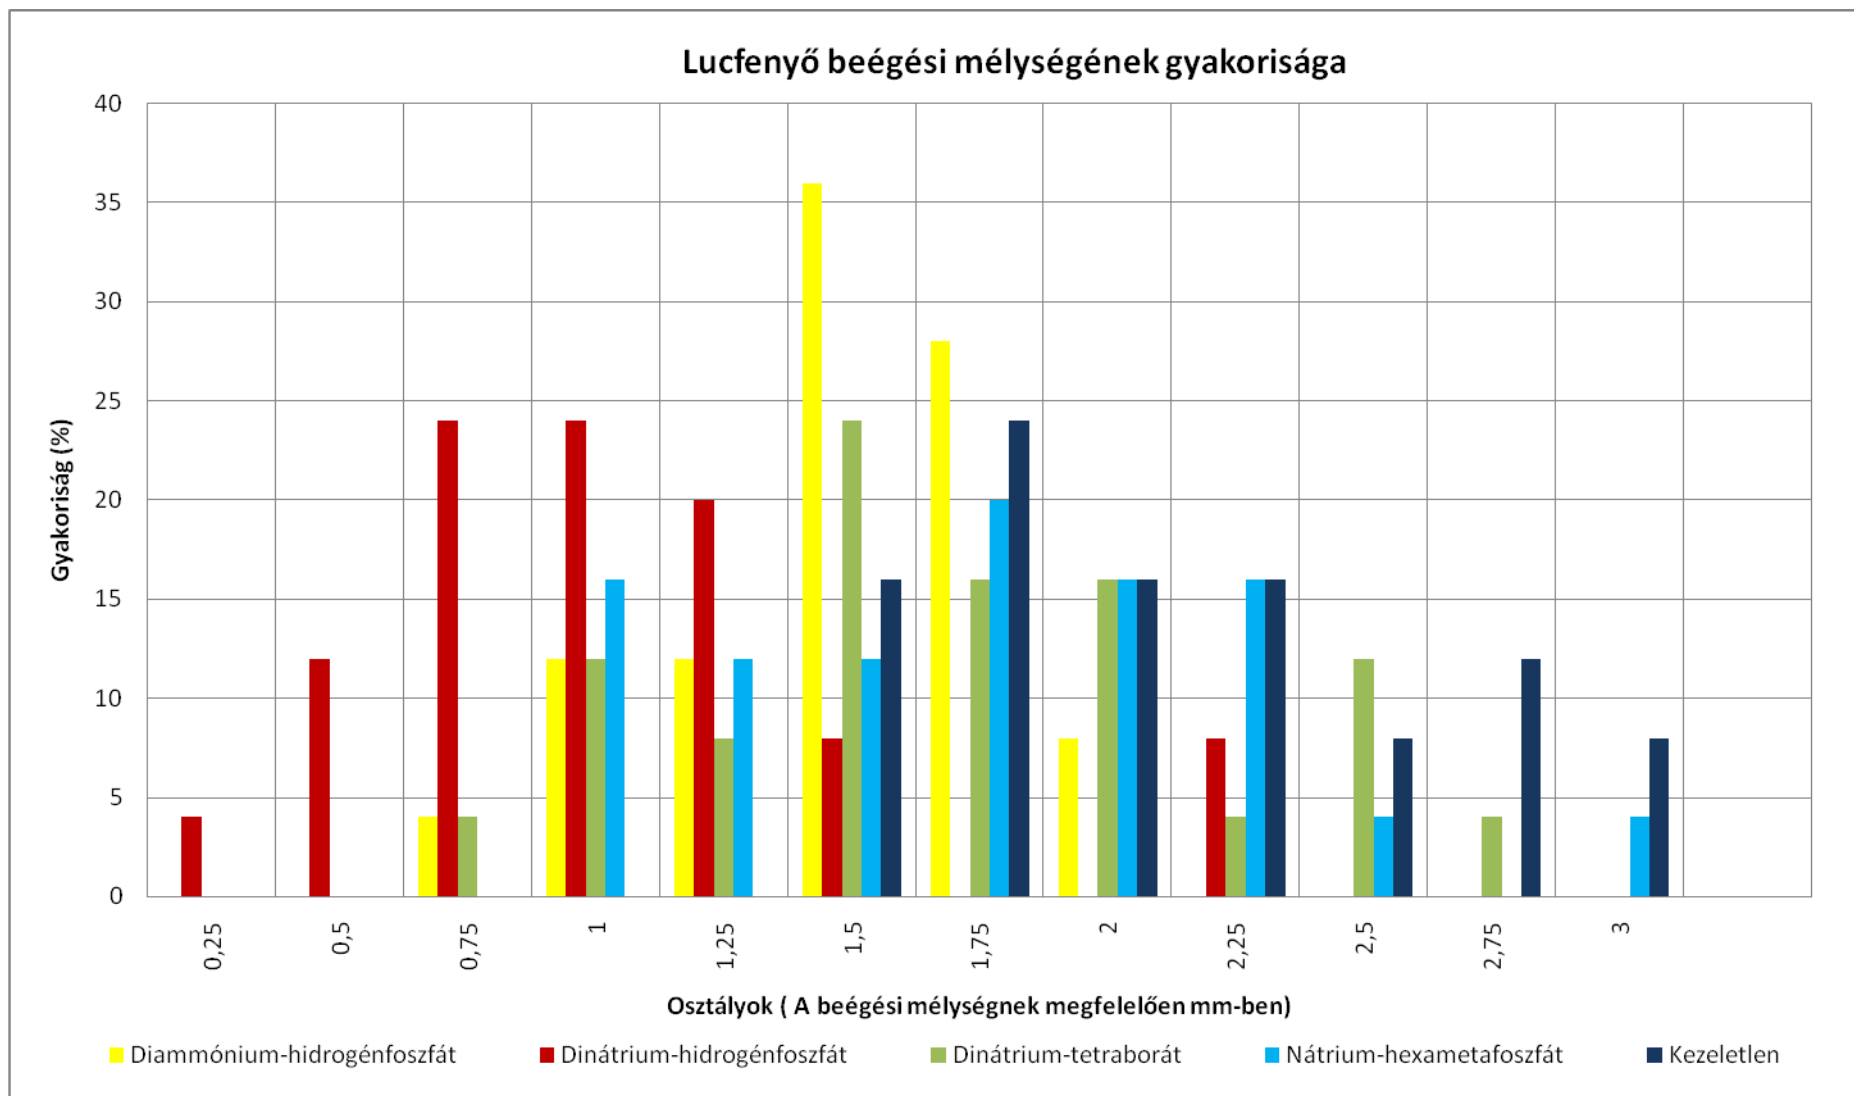

I. melléklet. Akác beégési mélységének gyakorisága

Akác térfogatvesztésének gyakorisága

II. melléklet. Akác térfogatvesztésének gyakorisága

III. melléklet. Bükk beégési mélységeinek gyakorisága

IV. melléklet. Bükk térfogatveszteségének gyakorisága

V. melléklet. Lucfenyő beégési mélységének gyakorisága

VI. melléklet. Lucfenyő térfogatveszteségének gyakorisága

VII. melléklet. Nyár beégési mélységének gyakorisága

VIII. melléklet. Nyár térfogatvesztésének gyakorisága