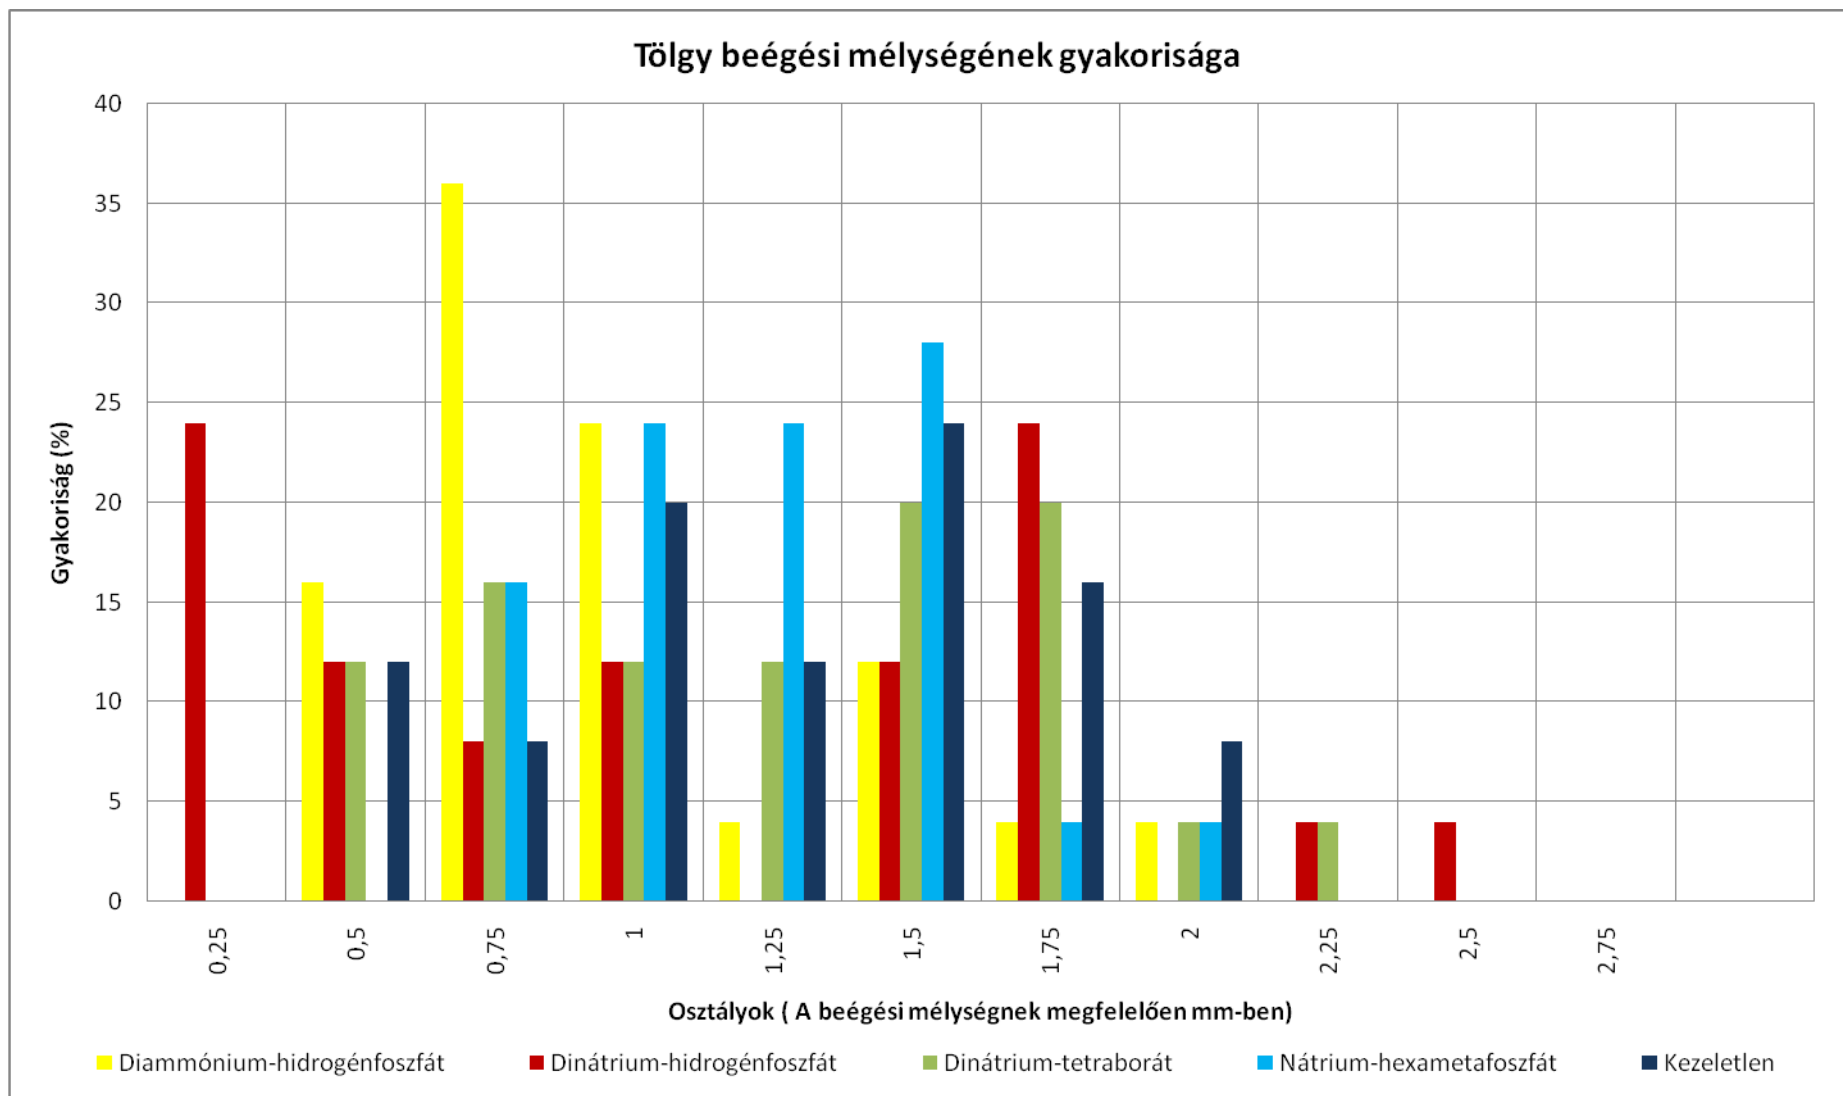

I. melléklet. Akác beégési mélységének gyakorisága

Akác térfogatvesztésének gyakorisága

II. melléklet. Akác térfogatvesztésének gyakorisága

III. melléklet. Bükk beégési mélységeinek gyakorisága

IV. melléklet. Bükk térfogatveszteségének gyakorisága

V. melléklet. Lucfenyő beégési mélységének gyakorisága

VI. melléklet. Lucfenyő térfogatveszteségének gyakorisága

VII. melléklet. Nyár beégési mélységének gyakorisága

VIII. melléklet. Nyár térfogatvesztésének gyakorisága