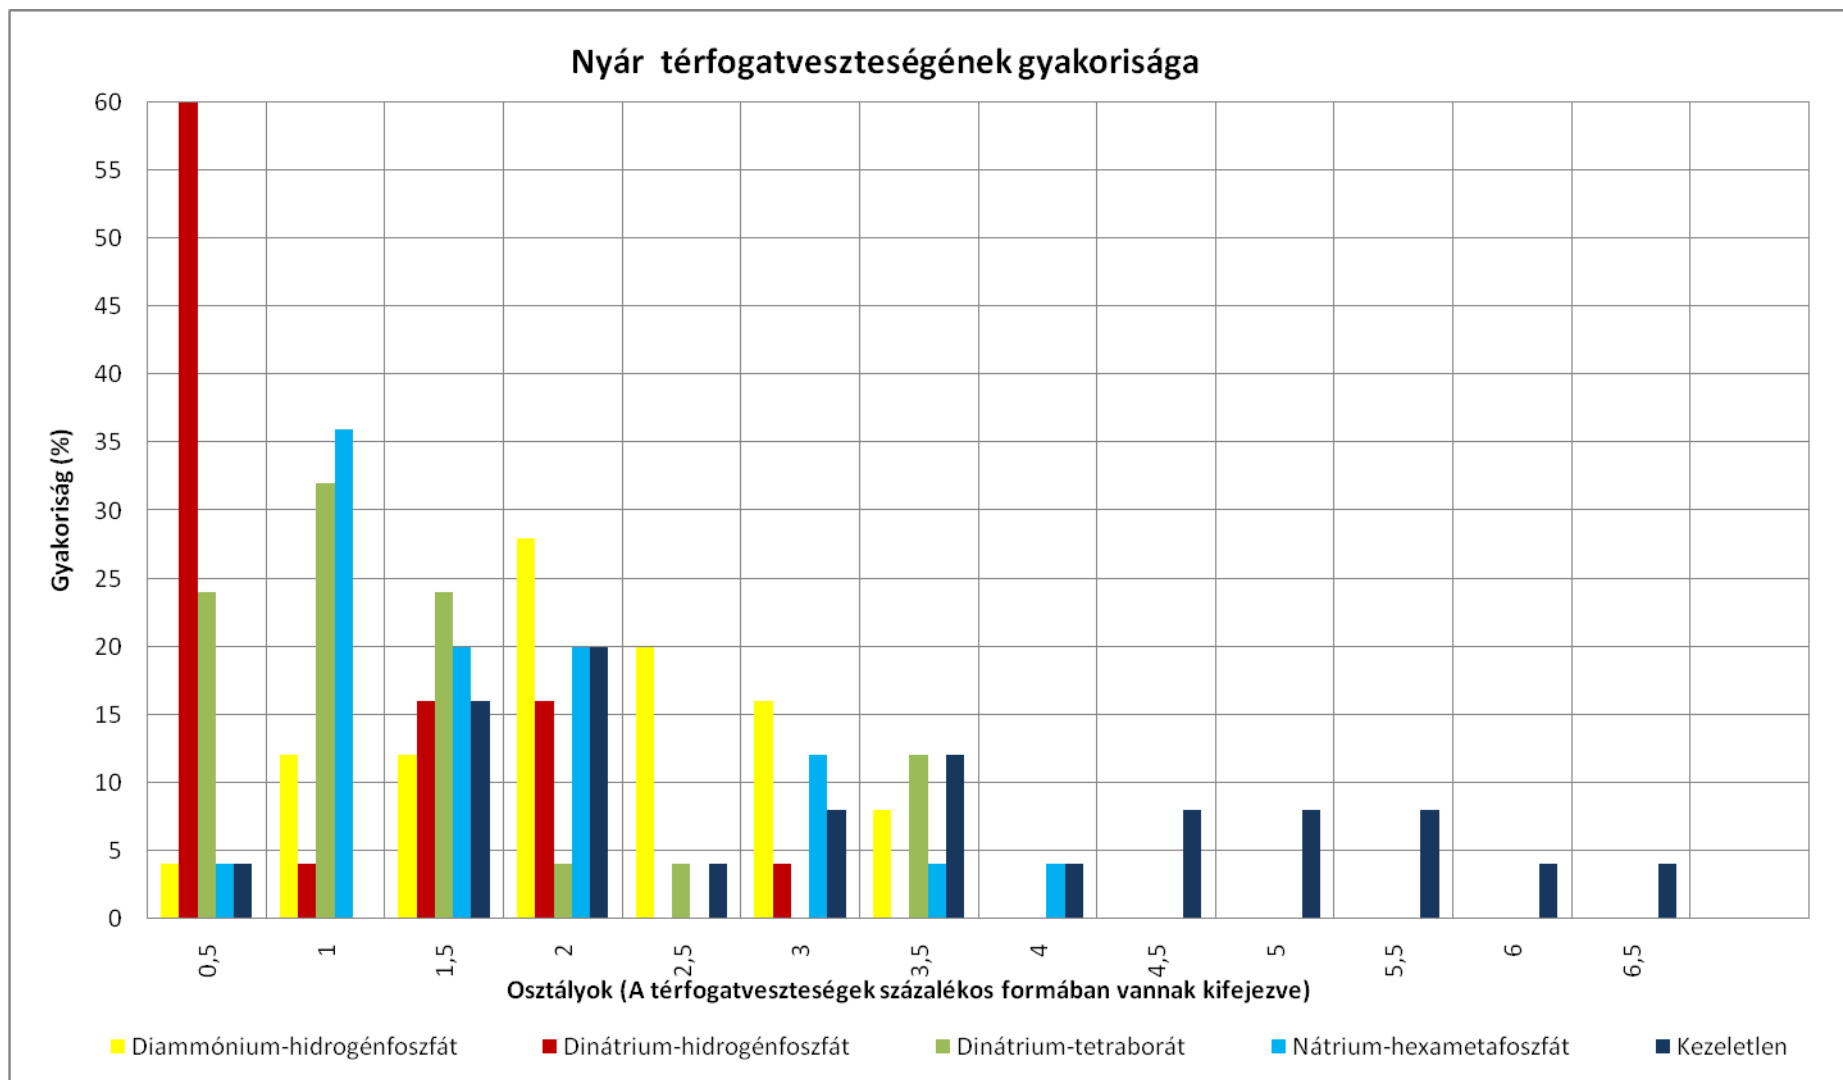

I. melléklet. Akác beégési mélységének gyakorisága

Akác térfogatvesztésének gyakorisága

II. melléklet. Akác térfogatvesztésének gyakorisága

III. melléklet. Bükk beégési mélységeinek gyakorisága

IV. melléklet. Bükk térfogatveszteségének gyakorisága

V. melléklet. Lucfenyő beégési mélységének gyakorisága

VI. melléklet. Lucfenyő térfogatveszteségének gyakorisága

VII. melléklet. Nyár beégési mélységének gyakorisága

VIII. melléklet. Nyár térfogatvesztésének gyakorisága